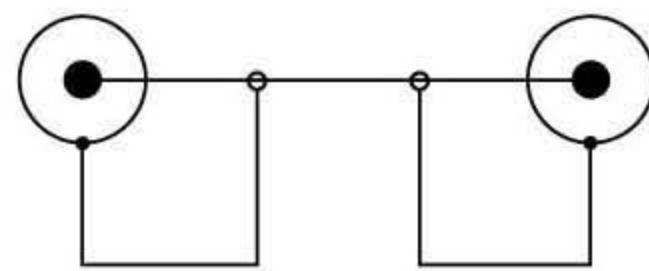

Datenblatt - Fiche technique - Data sheet

11.99.4335

VALUE Cinch-Verbindungskabel simplex ST/ST, 5m

VALUE Câble RCA M/M, 5m

VALUE Cinch Cable, simplex M - M, 5 m

ITEM	LENGTH
11.99.4332	2.5M
11.99.4335	5M
11.99.4339	10M

1	Spec:	7*0.12 Copper/28*0.10 copper		
2	Connector:	RCA plug to RCA plug		
3	Color:	Black		

Rotronic Co., Ltd.		DESCRIPTION		RCA M TO RCA M	
		PART.NO.			
DRAW	song	DWG.NO.		REV.	A
CHECK		DATE	2007.3.26	SCALE	NONE
ISSUE		SIZE	A4	UNIT	mm
				SHEET	1/1