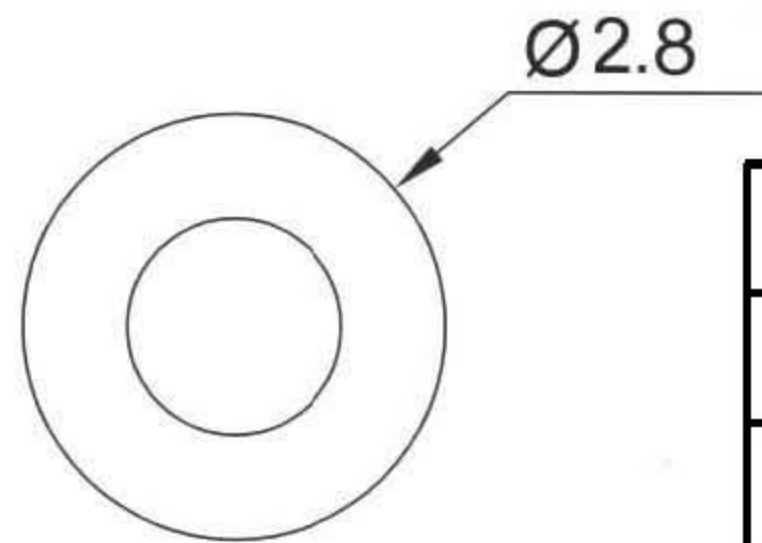

Datenblatt - Fiche technique - Data sheet

11.99.4335

VALUE Cinch-Verbindungskabel simplex ST/ST, 5m

VALUE Câble RCA M/M, 5m

VALUE Cinch Cable, simplex M - M, 5 m

ITEM	LENGTH
11.99.4332	2.5M
11.99.4335	5M
11.99.4339	10M

1	Spec:	7*0.12 Copper/28*0.10 copper		
2	Connector:	RCA plug to RCA plug		
3	Color:	Black		

Rotronic Co., Ltd.		DESCRIPTION		RCA M TO RCA M	
		PART.NO.			
DRAW	song	DWG.NO.		REV.	A
CHECK		DATE	2007.3.26	SCALE	NONE
ISSUE		SIZE	A4	UNIT	mm
				SHEET	1/1