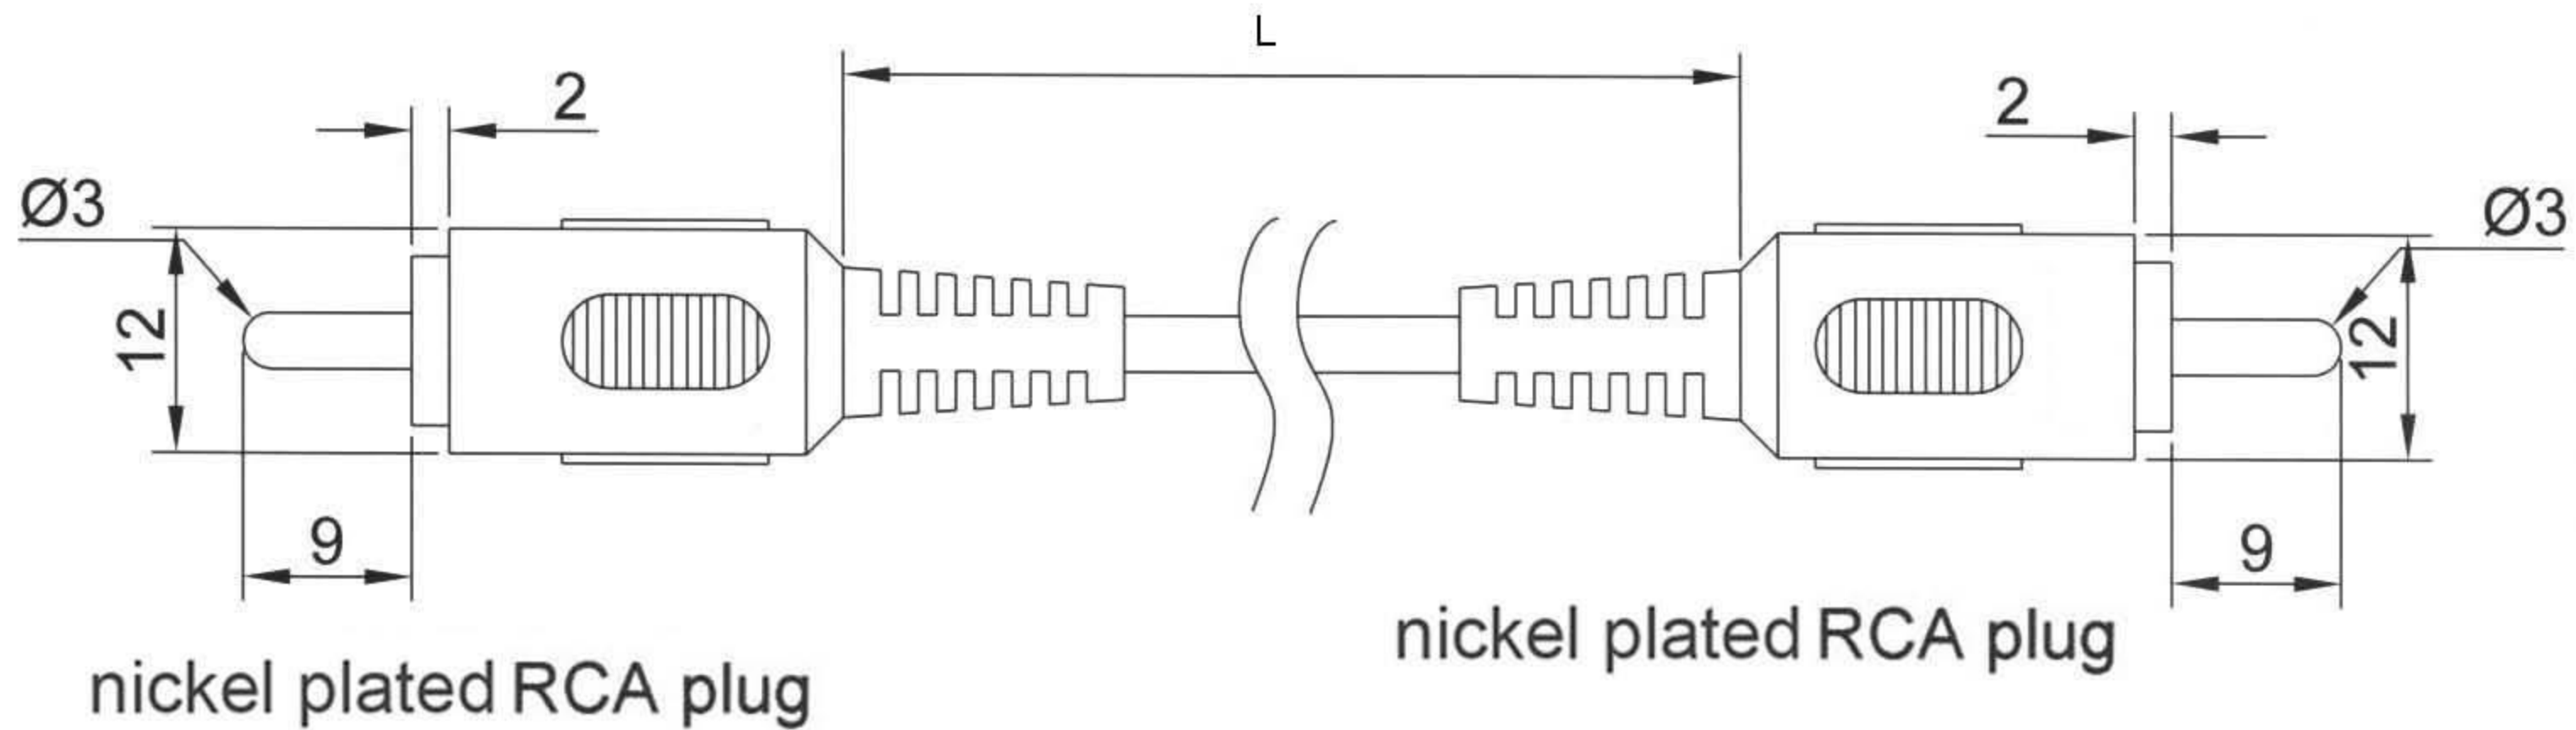

Datenblatt - Fiche technique - Data sheet

11.99.4335

VALUE Cinch-Verbindungskabel simplex ST/ST, 5m

VALUE Câble RCA M/M, 5m

VALUE Cinch Cable, simplex M - M, 5 m

ITEM	LENGTH
11.99.4332	2.5M
11.99.4335	5M
11.99.4339	10M

1	Spec:	7*0.12 Copper/28*0.10 copper		
2	Connector:	RCA plug to RCA plug		
3	Color:	Black		

Rotronic Co., Ltd.		DESCRIPTION		RCA M TO RCA M	
		PART.NO.			
DRAW	song	DWG.NO.		REV.	A
CHECK		DATE	2007.3.26	SCALE	NONE
ISSUE		SIZE	A4	UNIT	mm
				SHEET	1/1